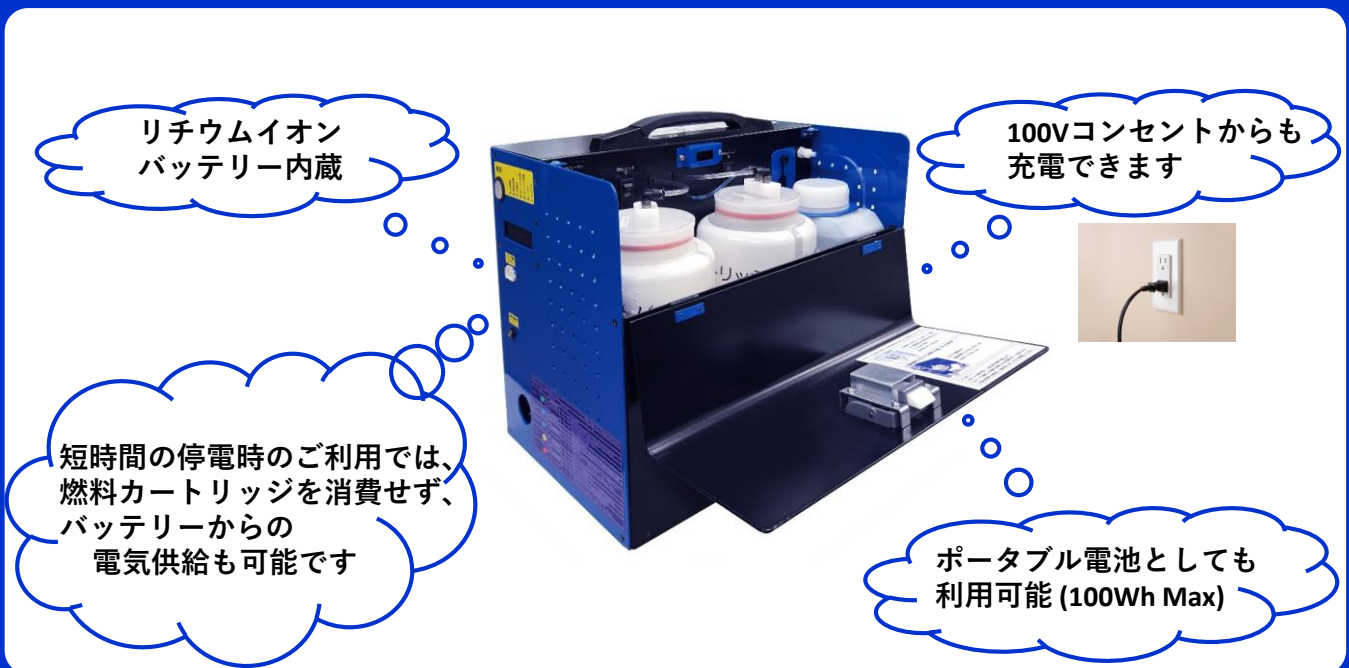

いざ！というとき、水と燃料カートリッジで即発電！ ポータブル燃料電池

災害時の非常用電源として スマートフォンを100台以上充電可能！

① スマートフォンを100台以上充電可能！

燃料カートリッジ1セット(2本)でスマートフォンを100台以上充電可能。また、発電を中断せずに燃料カートリッジを交換できる為、およそ5000時間の連続使用が可能です。

② 水を入れるだけ！

搭載されている二次電池だけでなく乾電池からの起動も可能。その為、災害時でも水を入れるだけで発電が可能です。水道水はもちろん雨水、海水でも大丈夫。

③ 小型軽量で静音性が高く、夜間の使用や屋内での使用も可能！

小型軽量のため持ち運びが容易です。また、発電中の静音性が高く、排出されるのは水蒸気のみ。夜間の使用や屋内での使用も可能です。

④ 長期間の保管が可能！

乾電池の使用推奨期限は2～10年とされていますが、燃料カートリッジは20年間の保管(保証期間10年)が可能。いざという時に備え安心して保管しておくことができます。

燃料カートリッジ1セット(2本)での使用イメージ

主な用途

非常用電源や携帯用電源として

- スマートフォン
- ラジオ
- 小型テレビ
- ノートパソコン
- 照明
- ファックス
- プリンター
- アマチュア無線機
- 衛星電話 など

主な設置場所

緊急避難所や防災協定機関の常備品として

- 事務所
- 学校
- 病院
- 養護施設
- コミュニティーセンター
- 大型商業施設
- 飲食店
- アパート・マンションの管理組合 など

標準仕様

- 本体
 - 定格出力 30W(最大100W)
 - 出力電圧 DC24V
 - 外形寸法 W250×D361×H300(mm)
 - 重量 8.0kg (燃料カートリッジを含まず)
- 燃料カートリッジ
 - 出力容量 600Wh/本(本体に2本搭載可能)
 - 重量 0.8kg/本
 - 内容物 水素化カルシウム
 - 廃棄物 消石灰(環境への負荷はありません。)
- 水タンク
 - 容量 1.0ℓ(水道水、雨水、海水が使用可能です。)
- インバーター
 - 出力電圧 AC100V, DC5V(USB)